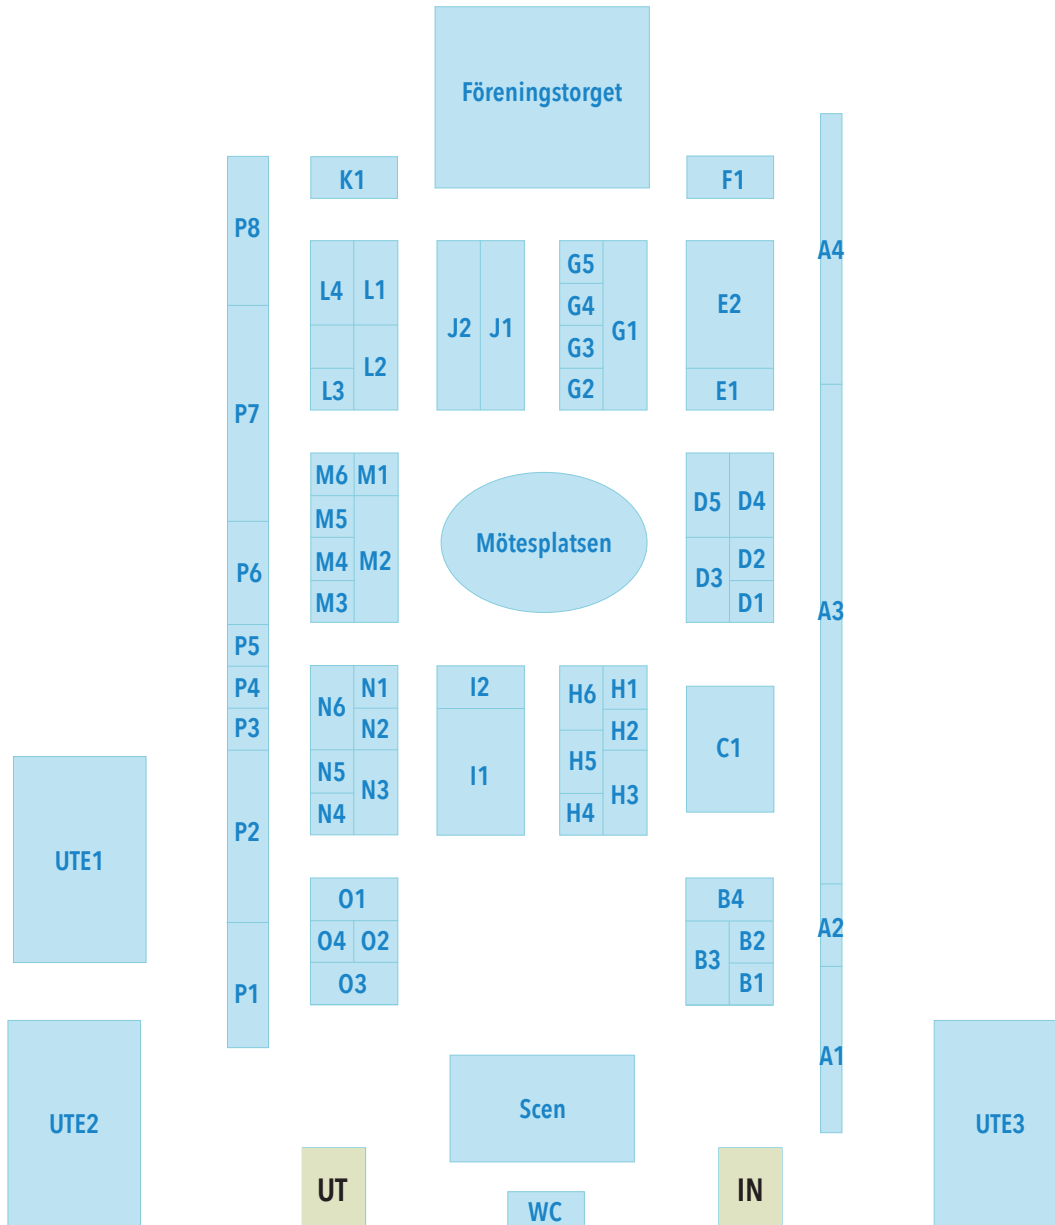

Mässkarta

- A1. HP + nätverken
- A2. Team Herbalife
- A3. Konstnärer ställer ut
- A4. Barnen från Förskolan Ekot ställer ut
- B1. Primatryck
- B2. Swedbank
- B3. Håkans Hembageri
- B4. ICA
- C1. Björkmans Glas
- D1. Västmanlands Svagströmsbyrå
- D2. Würth
- D3. Sandvik
- D4. Karl Hedin Bygghandel
- D5. Sköna drömmar/Hälsohörnan
- E1. Hallsta Bilvård
- E2. Nordiska Takmästare
- F1. Bilia
- G1. Coop Extra
- G2. Skantzen Brukshotell
- G3. Moderaterna
- G4. Förskolan Ekot
- G5. SPF Seniorerna Västmanland
- H1. Arbetsförmedlingen
- H2. Villaägarna i Hhr:s kommun
- H3. Björks Resor
- H4. Hallsta Ridklubb
- H5. Ridskolan Strömsholm
- H6. Hallstaparken
- I1. Hallstahammars Kommun
- I2. Westerqvarn
- J1. ICA Matkassen
- J2. Vafab Miljö